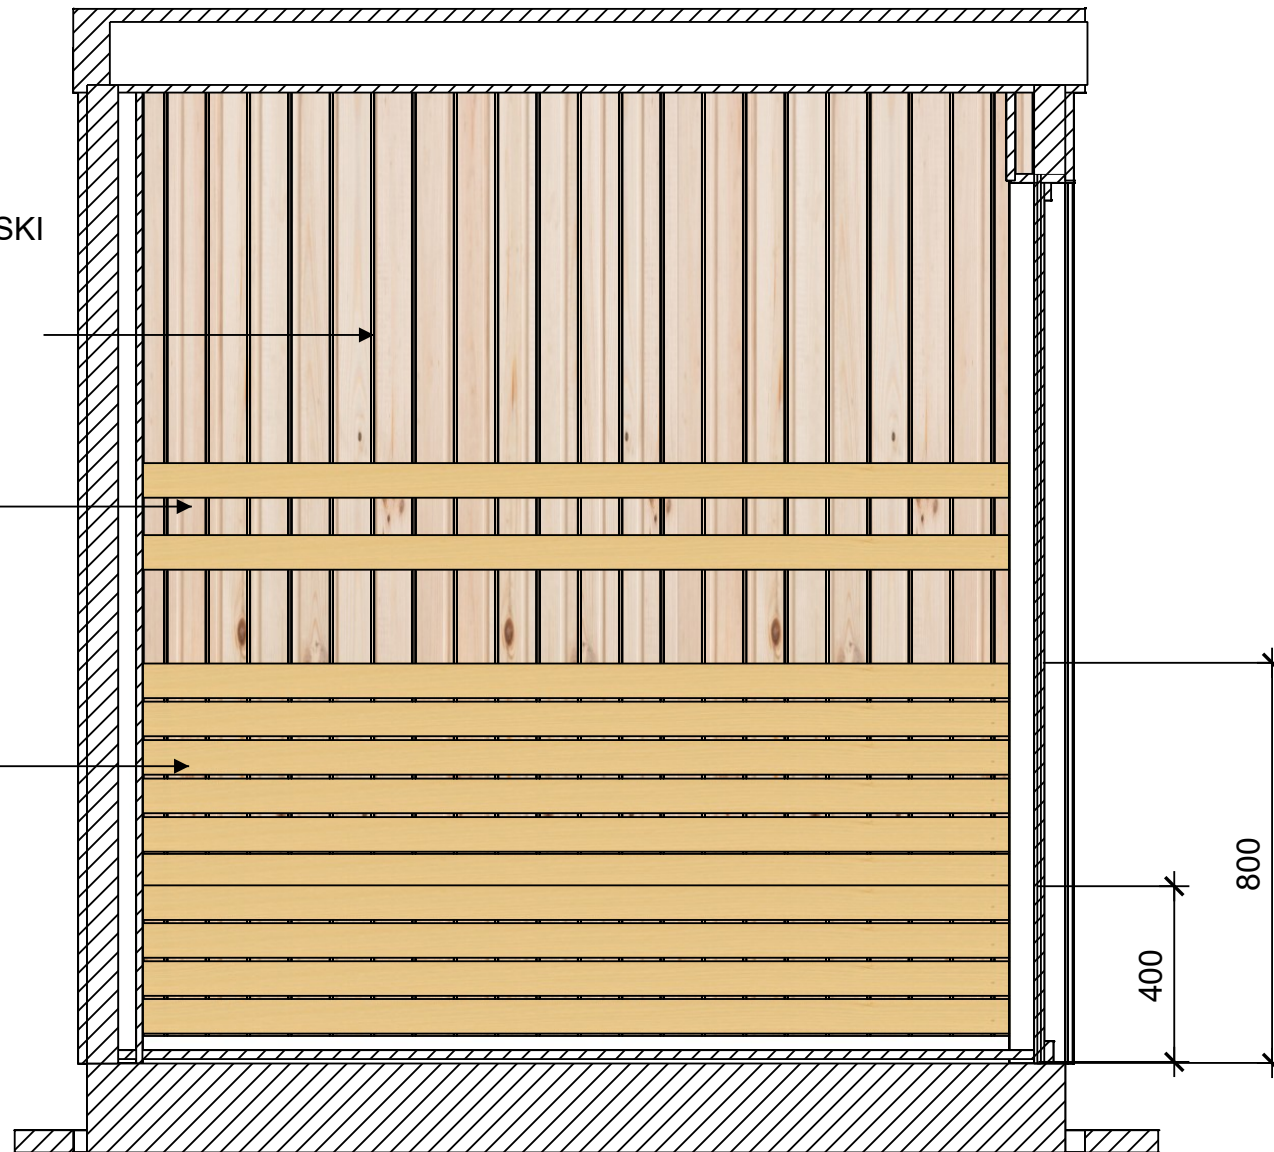

Sauna Solo

SAUNA SOLO

ETERN

DACH:
BLACHA OCYNKOWANA
MALOWANA PROSZKOWO

Przekrój A-A

ELEWACJA:
MODRZEW SYBERYJSKI
21mm x 143mm

SZYBA:
RAMA DREWNIANA
SZYBA HARTOWANA 8mm
KOLOR DO WYBORU

Przekrój B-B

ELEWACJA:
MODRZEW SYBERYJSKI
21mm x 143mm

Przekrój C-C

DRZWI DO SAUNY :
RAMA DREWNIANA
SZYBA HARTOWANA 8mm
KOLOR DO WYBORU

Przekrój D-D

ELEWACJA:
MODRZEW SYBERYJSKI
21mm x 143mm

 ETERN

ETERN

Przekrój E-E

BOAZERIA
ŚWIERK SKANDYNAWSKI
14mm x 96mm
softline

PIEC
HARVIA CILINDRO 9kW

PODŁOGA
ŚWIERK SKANDYNAWSKI

OPARCIE:
ABACHI
ŁAWY:
ABACHI

Przekrój F-F

BOAZERIA
ŚWIERK SKANDYNAWSKI
14mm x 96mm
softline

OPARCIE:
ABACHI

ŁAWY:
ABACHI
UKŁAD II

ETERN

Przekrój G-G

BOAZERIA
ŚWIERK SKANDYNAWSKI
14mm x 96mm
softline

ETERN