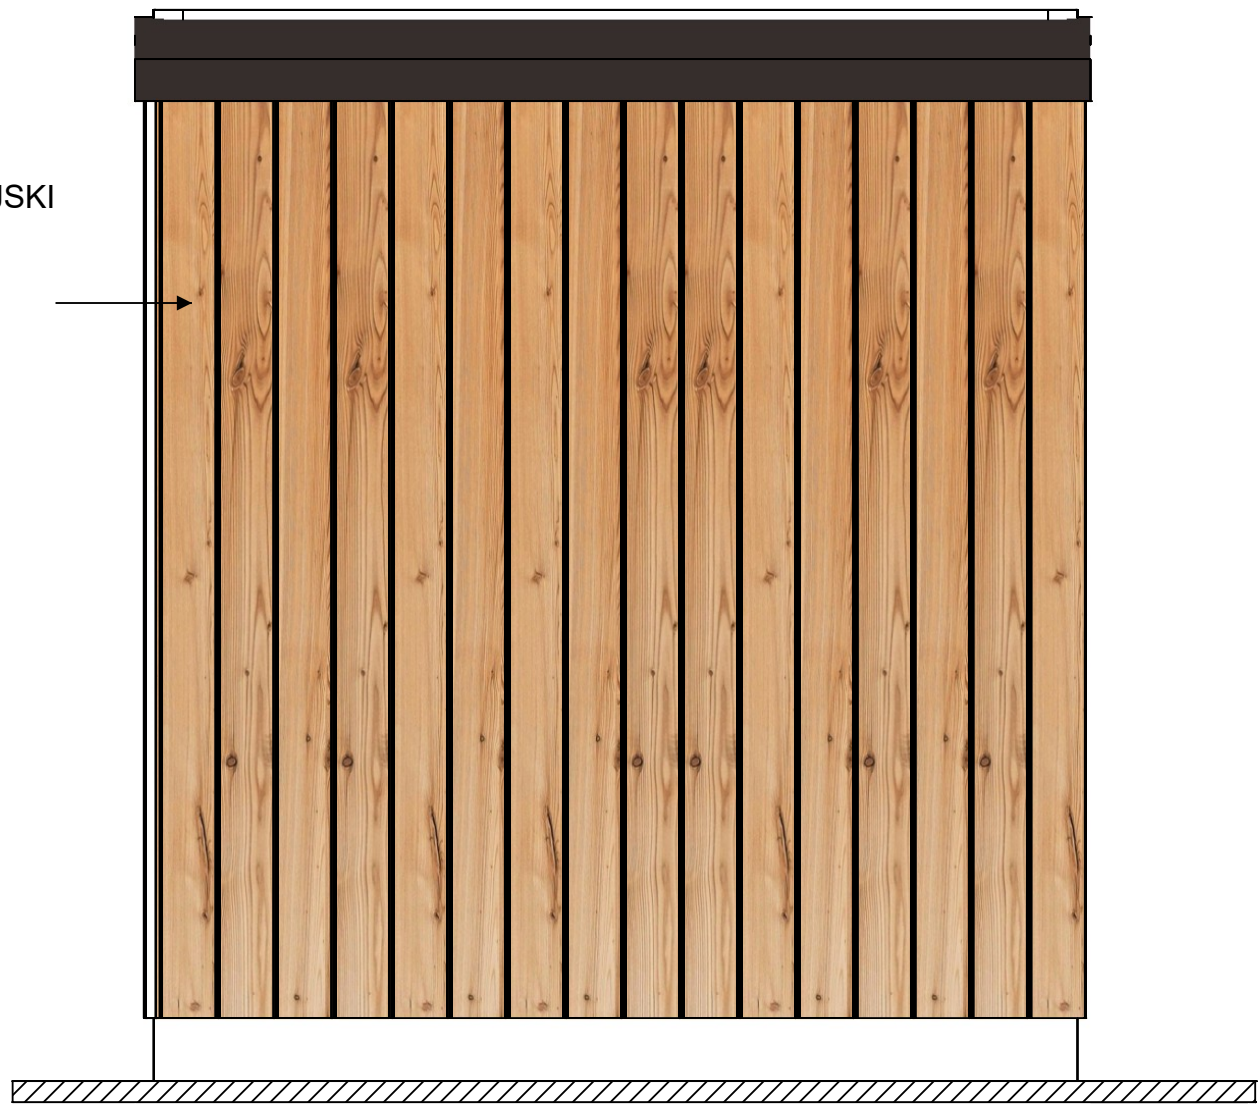

Sauna Solo

SAUNA SOLO

ETERN

DACH:
BLACHA OCYNKOWANA
MALOWANA PROSZKOWO

Przekrój A-A

ELEWACJA:
MODRZEW SYBERYJSKI
21mm x 143mm

SZYBA:
RAMA DREWNIANA
SZYBA HARTOWANA 8mm
KOLOR DO WYBORU

Przekrój B-B

ELEWACJA:
MODRZEW SYBERYJSKI
21mm x 143mm

Przekrój C-C

DRZWI DO SAUNY :
RAMA DREWNIANA
SZYBA HARTOWANA 8mm
KOLOR DO WYBORU

Przekrój D-D

ELEWACJA:
MODRZEW SYBERYJSKI
21mm x 143mm

 ETERN

ETERN

Przekrój E-E

BOAZERIA
ŚWIERK SKANDYNAWSKI
14mm x 96mm
softline

PIEC
HARVIA CILINDRO 9kW

PODŁOGA
ŚWIERK SKANDYNAWSKI

OPARCIE:
ABACHI
ŁAWY:
ABACHI

Przekrój F-F

BOAZERIA
ŚWIERK SKANDYNAWSKI
14mm x 96mm
softline

OPARCIE:
ABACHI

ŁAWY:
ABACHI
UKŁAD II

ETERN

Przekrój G-G

BOAZERIA
ŚWIERK SKANDYNAWSKI
14mm x 96mm
softline

ETERN