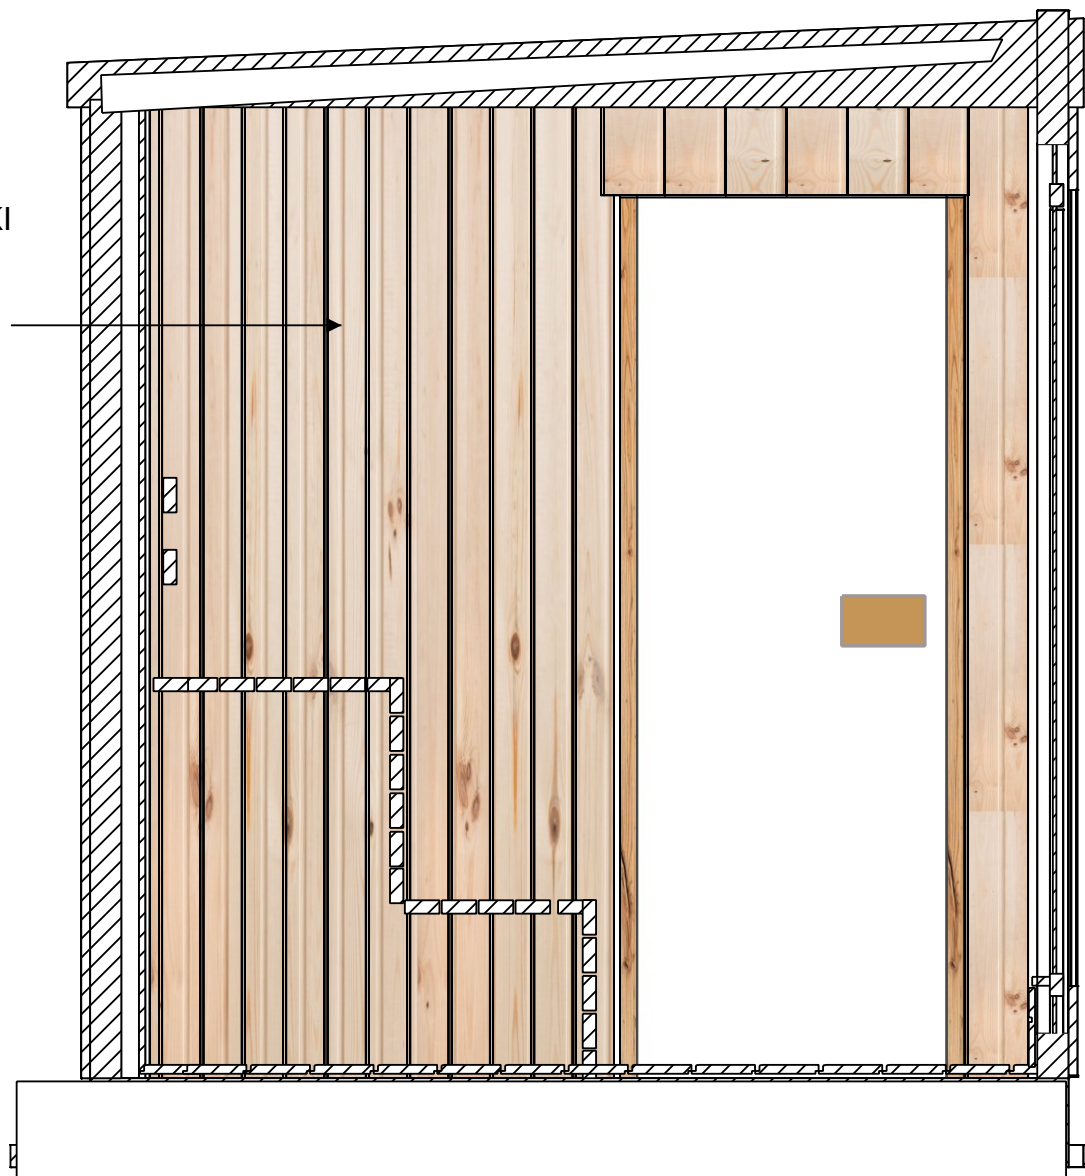

Sauna Solo

SAUNA SOLO

ETERN

DACH:
BLACHA OCYNKOWANA
MALOWANA PROSZKOWO

Przekrój A-A

ELEWACJA:
MODRZEW SYBERYJSKI
21mm x 143mm

SZYBA:
RAMA DREWNIANA
SZYBA HARTOWANA 8mm
KOLOR DO WYBORU

Przekrój B-B

ELEWACJA:
MODRZEW SYBERYJSKI
21mm x 143mm

Przekrój C-C

DRZWI DO SAUNY :
RAMA DREWNIANA
SZYBA HARTOWANA 8mm
KOLOR DO WYBORU

Przekrój D-D

ELEWACJA:
MODRZEW SYBERYJSKI
21mm x 143mm

 ETERN

ETERN

Przekrój E-E

BOAZERIA
ŚWIERK SKANDYNAWSKI
14mm x 96mm
softline

PIEC
HARVIA CILINDRO 9kW

PODŁOGA
ŚWIERK SKANDYNAWSKI

OPARCIE:
ABACHI
ŁAWY:
ABACHI

Przekrój F-F

BOAZERIA
ŚWIERK SKANDYNAWSKI
14mm x 96mm
softline

OPARCIE:
ABACHI

ŁAWY:
ABACHI
UKŁAD II

ETERN

Przekrój G-G

BOAZERIA
ŚWIERK SKANDYNAWSKI
14mm x 96mm
softline

ETERN