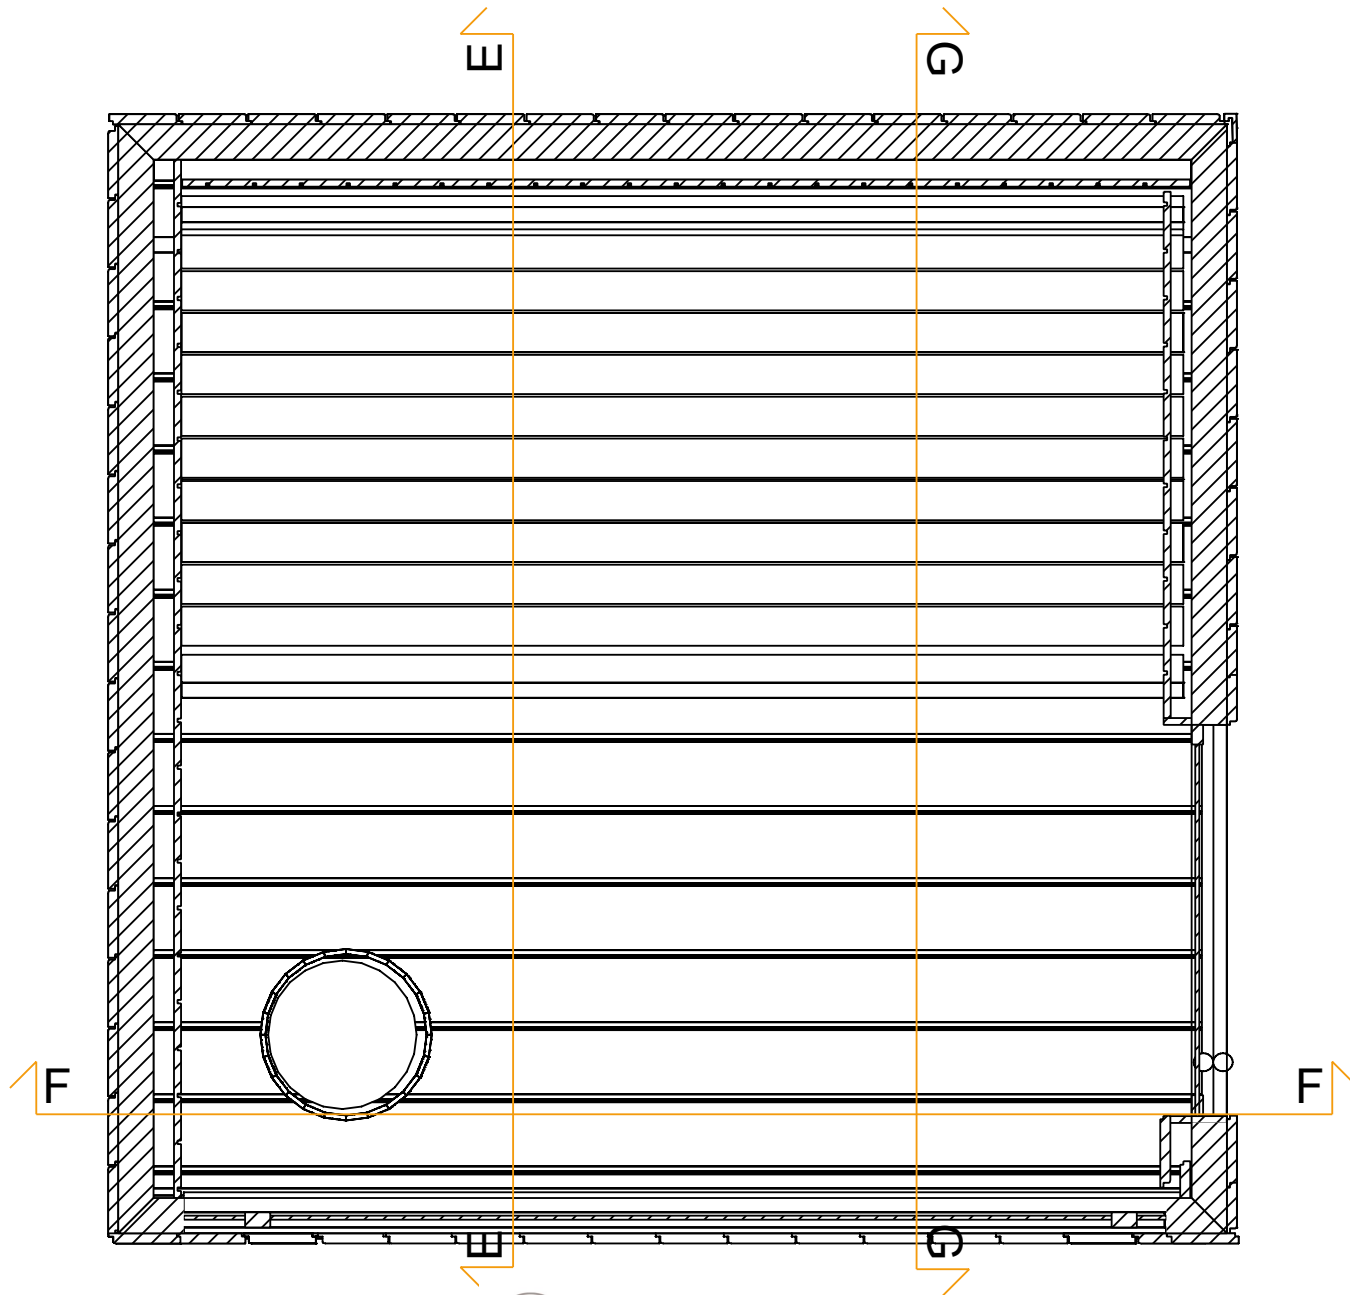

Sauna Solo

SAUNA SOLO

ETERN

DACH:
BLACHA OCYNKOWANA
MALOWANA PROSZKOWO

Przekrój A-A

ELEWACJA:
MODRZEW SYBERYJSKI
21mm x 143mm

SZYBA:
RAMA DREWNIANA
SZYBA HARTOWANA 8mm
KOLOR DO WYBORU

Przekrój B-B

ELEWACJA:
MODRZEW SYBERYJSKI
21mm x 143mm

Przekrój C-C

DRZWI DO SAUNY :
RAMA DREWNIANA
SZYBA HARTOWANA 8mm
KOLOR DO WYBORU

Przekrój D-D

ELEWACJA:
MODRZEW SYBERYJSKI
21mm x 143mm

 ETERN

ETERN

Przekrój E-E

BOAZERIA
ŚWIERK SKANDYNAWSKI
14mm x 96mm
softline

PIEC
HARVIA CILINDRO 9kW

PODŁOGA
ŚWIERK SKANDYNAWSKI

OPARCIE:
ABACHI
ŁAWY:
ABACHI

Przekrój F-F

BOAZERIA
ŚWIERK SKANDYNAWSKI
14mm x 96mm
softline

OPARCIE:
ABACHI

ŁAWY:
ABACHI
UKŁAD II

ETERN

Przekrój G-G

BOAZERIA
ŚWIERK SKANDYNAWSKI
14mm x 96mm
softline

ETERN