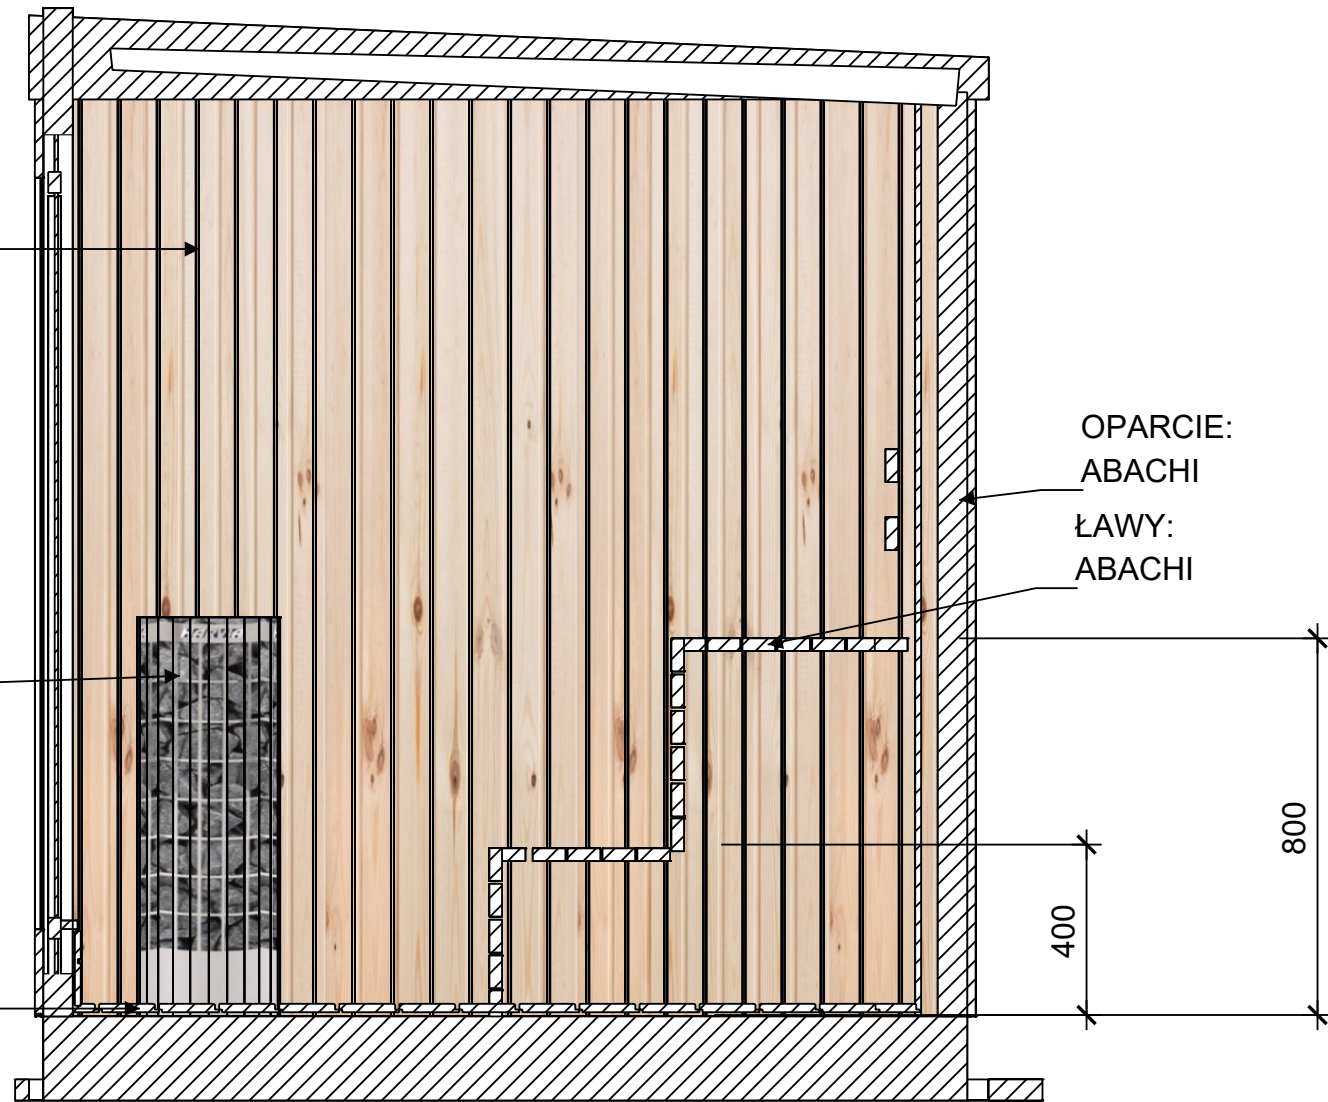

Sauna Solo

SAUNA SOLO

ETERN

DACH:
BLACHA OCYNKOWANA
MALOWANA PROSZKOWO

Przekrój A-A

ELEWACJA:
MODRZEW SYBERYJSKI
21mm x 143mm

SZYBA:
RAMA DREWNIANA
SZYBA HARTOWANA 8mm
KOLOR DO WYBORU

Przekrój B-B

ELEWACJA:
MODRZEW SYBERYJSKI
21mm x 143mm

Przekrój C-C

DRZWI DO SAUNY :
RAMA DREWNIANA
SZYBA HARTOWANA 8mm
KOLOR DO WYBORU

Przekrój D-D

ELEWACJA:
MODRZEW SYBERYJSKI
21mm x 143mm

 ETERN

ETERN

Przekrój E-E

BOAZERIA
ŚWIERK SKANDYNAWSKI
14mm x 96mm
softline

PIEC
HARVIA CILINDRO 9kW

PODŁOGA
ŚWIERK SKANDYNAWSKI

OPARCIE:
ABACHI
ŁAWY:
ABACHI

Przekrój F-F

BOAZERIA
ŚWIERK SKANDYNAWSKI
14mm x 96mm
softline

OPARCIE:
ABACHI

ŁAWY:
ABACHI
UKŁAD II

ETERN

Przekrój G-G

BOAZERIA
ŚWIERK SKANDYNAWSKI
14mm x 96mm
softline

ETERN