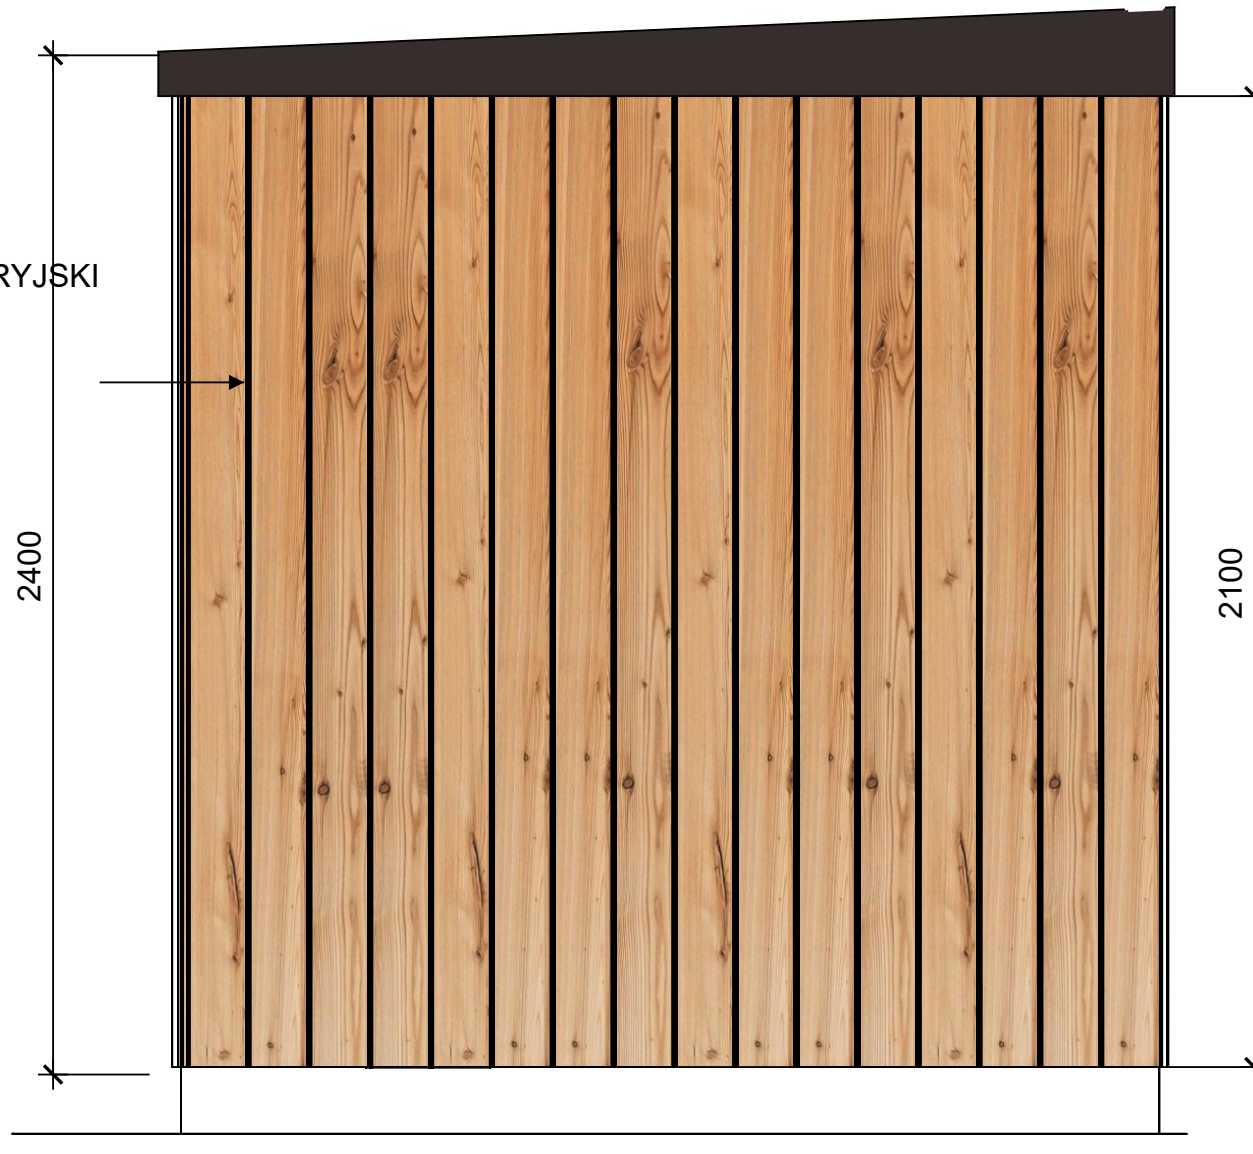

Sauna Solo

SAUNA SOLO

ETERN

DACH:
BLACHA OCYNKOWANA
MALOWANA PROSZKOWO

Przekrój A-A

ELEWACJA:
MODRZEW SYBERYJSKI
21mm x 143mm

SZYBA:
RAMA DREWNIANA
SZYBA HARTOWANA 8mm
KOLOR DO WYBORU

Przekrój B-B

ELEWACJA:
MODRZEW SYBERYJSKI
21mm x 143mm

Przekrój C-C

DRZWI DO SAUNY :
RAMA DREWNIANA
SZYBA HARTOWANA 8mm
KOLOR DO WYBORU

Przekrój D-D

ELEWACJA:
MODRZEW SYBERYJSKI
21mm x 143mm

 ETERN

ETERN

Przekrój E-E

BOAZERIA
ŚWIERK SKANDYNAWSKI
14mm x 96mm
softline

PIEC
HARVIA CILINDRO 9kW

PODŁOGA
ŚWIERK SKANDYNAWSKI

OPARCIE:
ABACHI
ŁAWY:
ABACHI

Przekrój F-F

BOAZERIA
ŚWIERK SKANDYNAWSKI
14mm x 96mm
softline

OPARCIE:
ABACHI

ŁAWY:
ABACHI
UKŁAD II

ETERN

Przekrój G-G

BOAZERIA
ŚWIERK SKANDYNAWSKI
14mm x 96mm
softline

ETERN