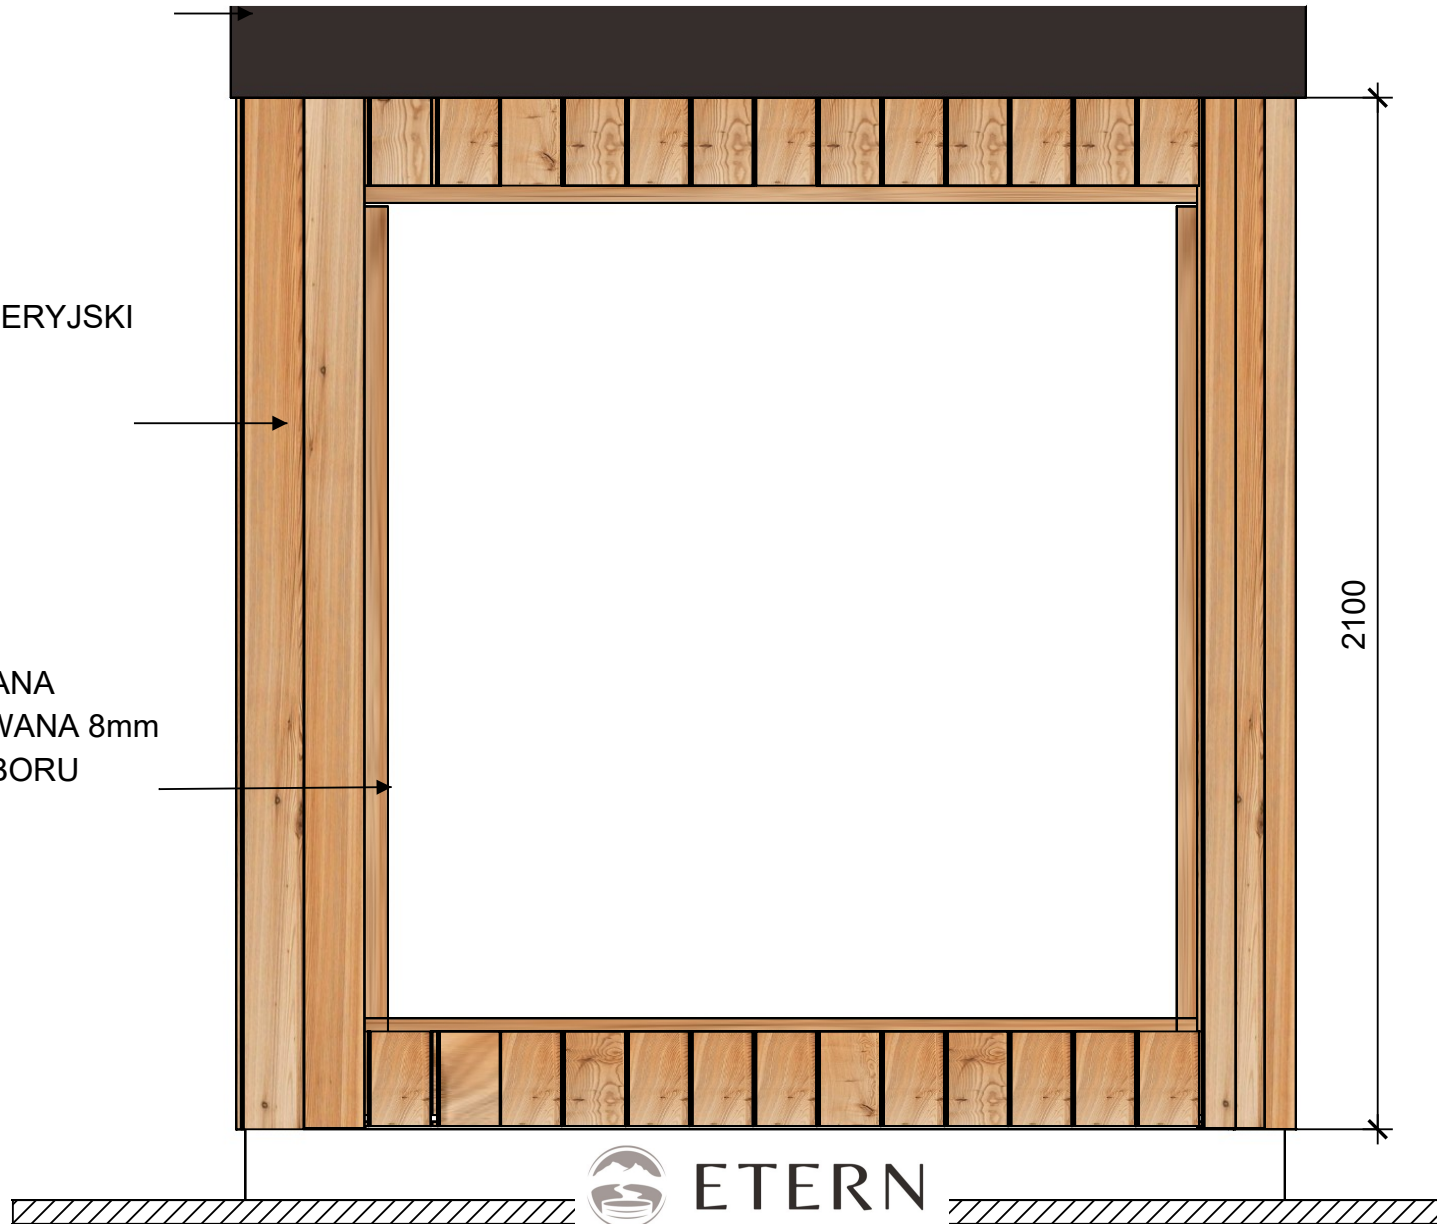

Sauna Solo

SAUNA SOLO

ETERN

DACH:
BLACHA OCYNKOWANA
MALOWANA PROSZKOWO

Przekrój A-A

ELEWACJA:
MODRZEW SYBERYJSKI
21mm x 143mm

SZYBA:
RAMA DREWNIANA
SZYBA HARTOWANA 8mm
KOLOR DO WYBORU

Przekrój B-B

ELEWACJA:
MODRZEW SYBERYJSKI
21mm x 143mm

Przekrój C-C

DRZWI DO SAUNY :
RAMA DREWNIANA
SZYBA HARTOWANA 8mm
KOLOR DO WYBORU

Przekrój D-D

ELEWACJA:
MODRZEW SYBERYJSKI
21mm x 143mm

 ETERN

ETERN

Przekrój E-E

BOAZERIA
ŚWIERK SKANDYNAWSKI
14mm x 96mm
softline

PIEC
HARVIA CILINDRO 9kW

PODŁOGA
ŚWIERK SKANDYNAWSKI

OPARCIE:
ABACHI
ŁAWY:
ABACHI

Przekrój F-F

BOAZERIA
ŚWIERK SKANDYNAWSKI
14mm x 96mm
softline

OPARCIE:
ABACHI

ŁAWY:
ABACHI
UKŁAD II

ETERN

Przekrój G-G

BOAZERIA
ŚWIERK SKANDYNAWSKI
14mm x 96mm
softline

ETERN