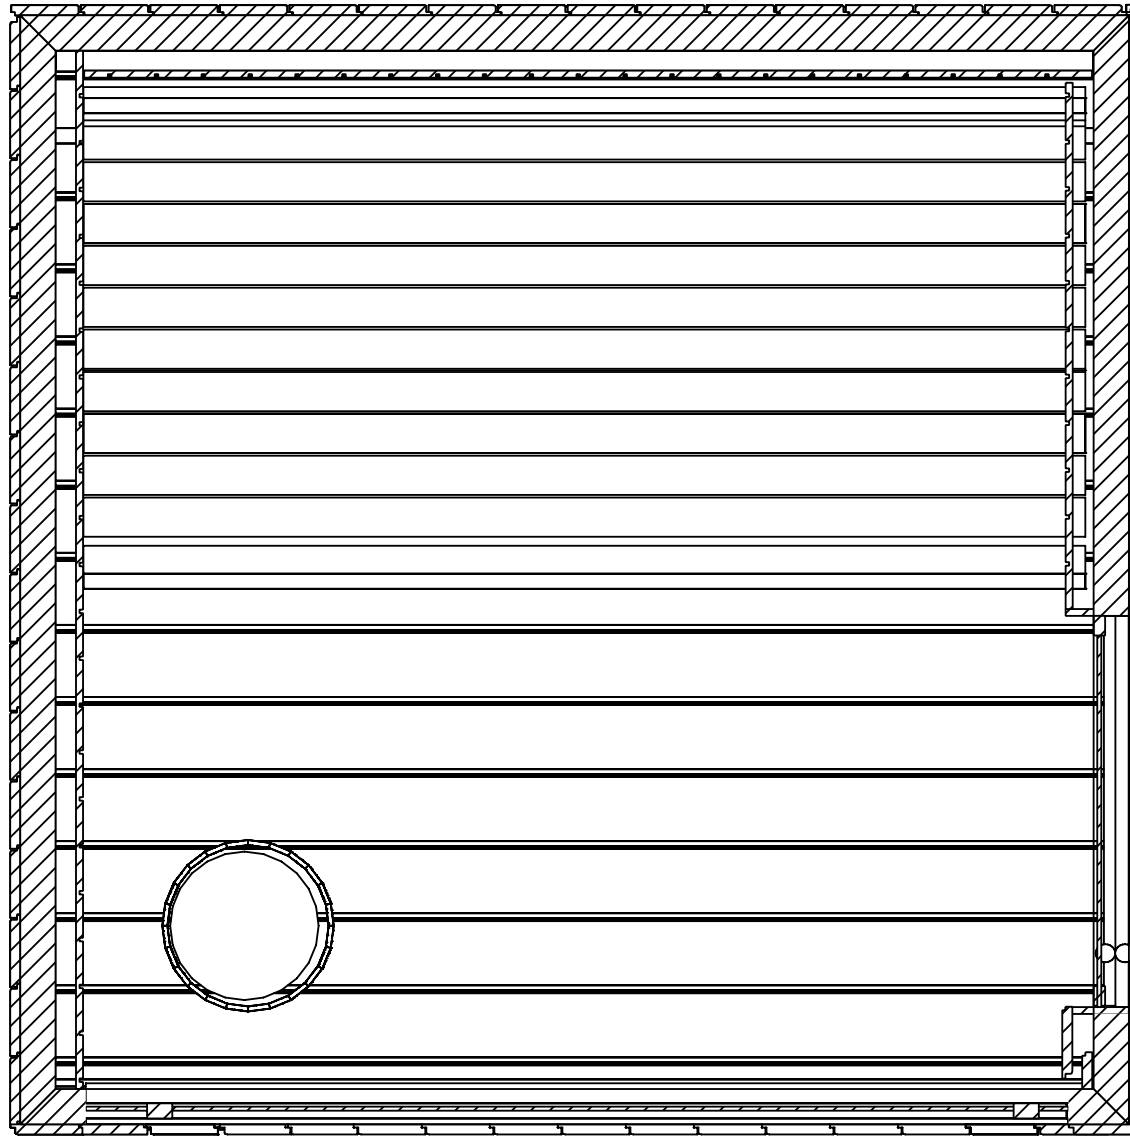

Sauna Solo

SAUNA SOLO

ETERN

DACH:
BLACHA OCYNKOWANA
MALOWANA PROSZKOWO

Przekrój A-A

ELEWACJA:
MODRZEW SYBERYJSKI
21mm x 143mm

SZYBA:
RAMA DREWNIANA
SZYBA HARTOWANA 8mm
KOLOR DO WYBORU

Przekrój B-B

ELEWACJA:
MODRZEW SYBERYJSKI
21mm x 143mm

Przekrój C-C

DRZWI DO SAUNY :
RAMA DREWNIANA
SZYBA HARTOWANA 8mm
KOLOR DO WYBORU

Przekrój D-D

ELEWACJA:
MODRZEW SYBERYJSKI
21mm x 143mm

 ETERN

ETERN

Przekrój E-E

BOAZERIA
ŚWIERK SKANDYNAWSKI
14mm x 96mm
softline

PIEC
HARVIA CILINDRO 9kW

PODŁOGA
ŚWIERK SKANDYNAWSKI

OPARCIE:
ABACHI
ŁAWY:
ABACHI

Przekrój F-F

BOAZERIA
ŚWIERK SKANDYNAWSKI
14mm x 96mm
softline

OPARCIE:
ABACHI