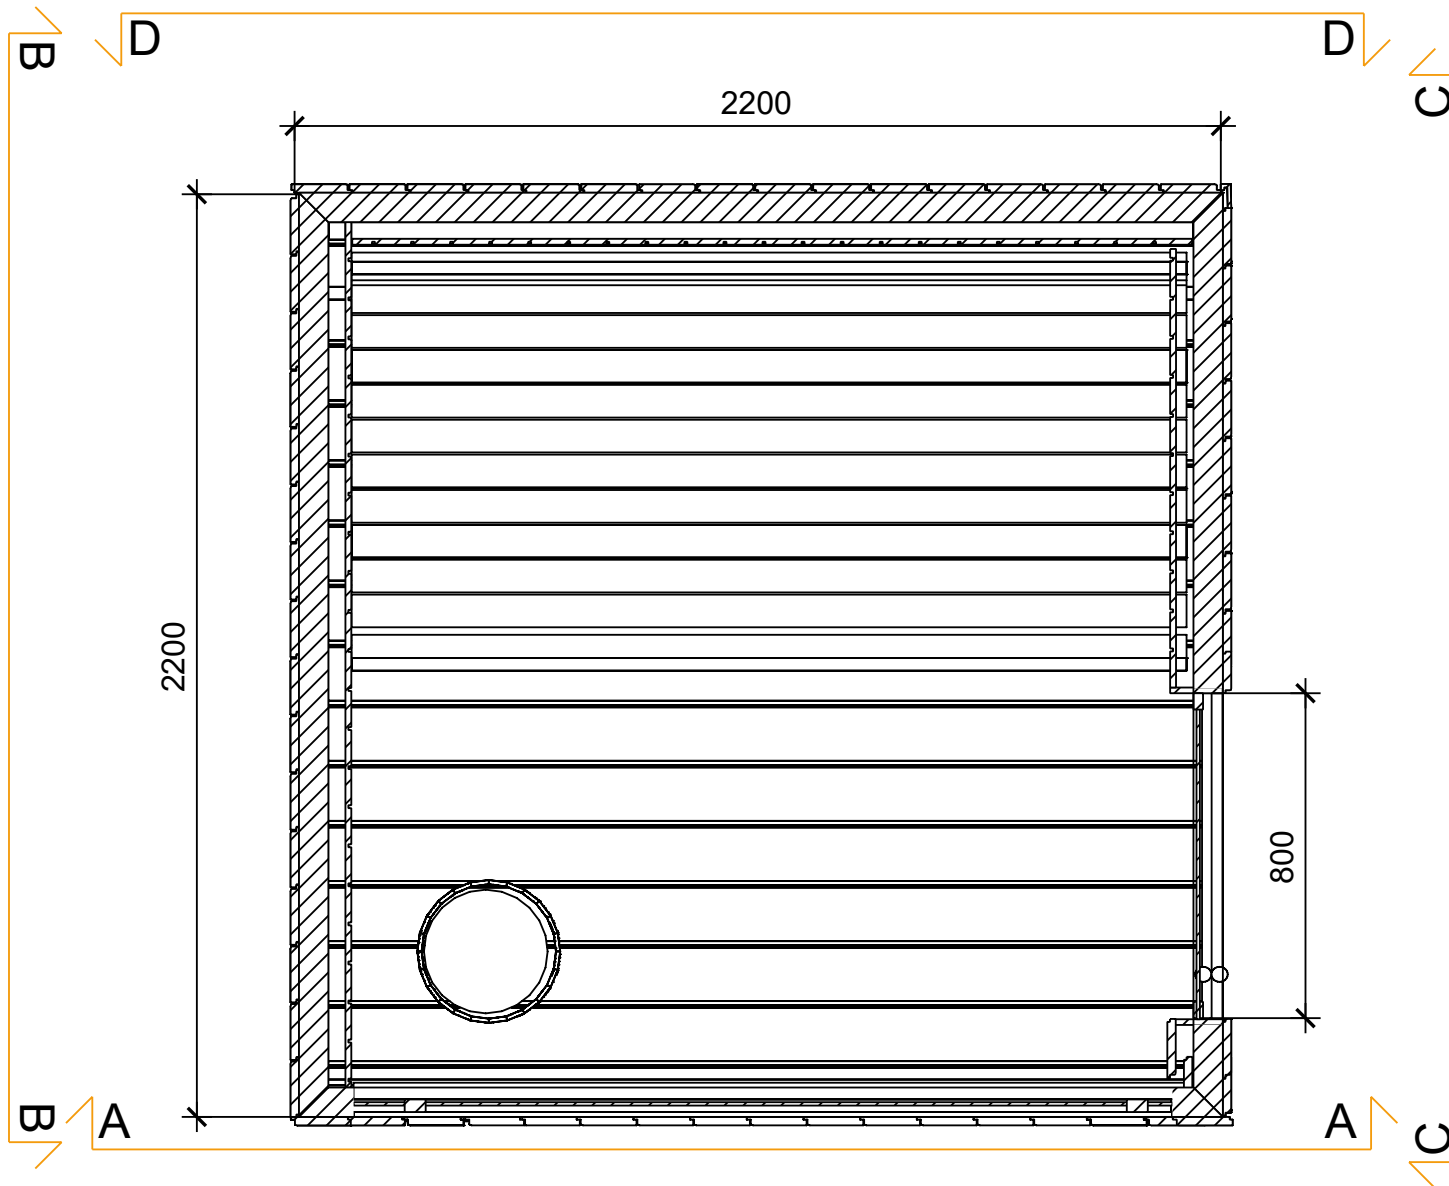

Sauna Solo

SAUNA SOLO

ETERN

DACH:
BLACHA OCYNKOWANA
MALOWANA PROSZKOWO

Przekrój A-A

ELEWACJA:
MODRZEW SYBERYJSKI
21mm x 143mm

SZYBA:
RAMA DREWNIANA
SZYBA HARTOWANA 8mm
KOLOR DO WYBORU

Przekrój B-B

ELEWACJA:
MODRZEW SYBERYJSKI
21mm x 143mm

Przekrój C-C

DRZWI DO SAUNY :
RAMA DREWNIANA
SZYBA HARTOWANA 8mm
KOLOR DO WYBORU

Przekrój D-D

ELEWACJA:
MODRZEW SYBERYJSKI
21mm x 143mm

 ETERN

ETERN

Przekrój E-E

BOAZERIA
ŚWIERK SKANDYNAWSKI
14mm x 96mm
softline

PIEC
HARVIA CILINDRO 9kW

PODŁOGA
ŚWIERK SKANDYNAWSKI

OPARCIE:
ABACHI
ŁAWY:
ABACHI

Przekrój F-F

BOAZERIA
ŚWIERK SKANDYNAWSKI
14mm x 96mm
softline

OPARCIE:
ABACHI

ŁAWY:
ABACHI
UKŁAD II

ETERN

Przekrój G-G

BOAZERIA
ŚWIERK SKANDYNAWSKI
14mm x 96mm
softline

ETERN