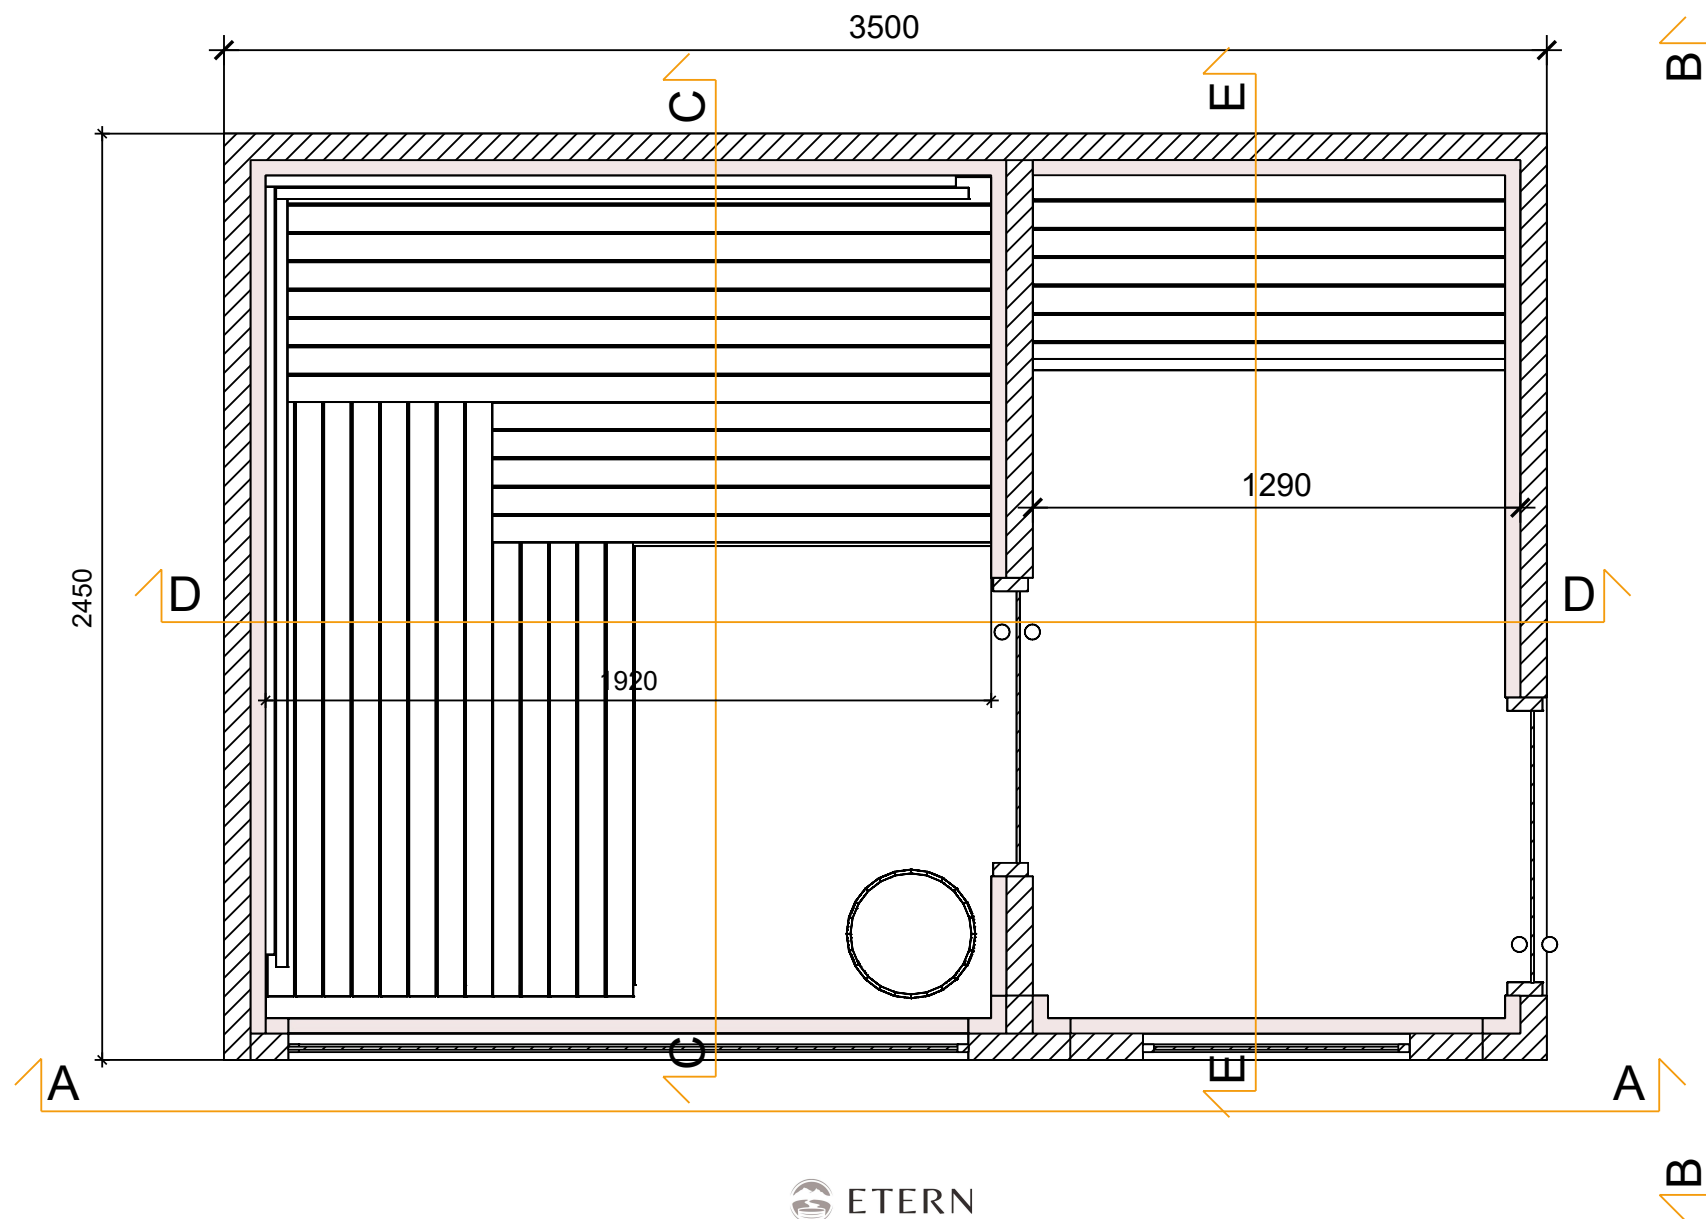

SAUNA SOLO PLUS

Przekrój A-A

DACH :
BLACHA OCYNKOWANA
MALOWANA PROSZKOWO

ELEWACJA:
MODRZEW SYBERYJSKI
21 mm x 143mm

SZYBA:
HARTOWANA 8mm
KOLOR DO WYBORU

RAMA:
DREWNIANA

Przekrój B-B

DRZWI:
RAMA DREWNIANA
SZYBA HARTOWANA 8mm
KOLOR DO WYBORU

ELEWACJA:
MODRZEW SYBERYJSKI
21 mm x 143mm

Przekrój C-C

BOAZERIA:
ŚWIERK SKANDYNAWSKI
14mm x 96mm

OPARCIE:
ABACHI

ŁAWY:
DREWNO ABACHI
UKŁAD L

Przekrój D-D

BOAZERIA:
ŚWIERK SKANDYNAWSKI
14mm x 96mm

OPARCIE:
ABACHI

ŁAWY:
DREWNO ABACHI
UKŁAD L

Przekrój E-E

DRZWI DO SAUNY:
RAMA DREWNIANA
SZYBA HARTOWANA 8mm
KOLOR DO WYBORU

BOAZERIA:
ŚWIERK SKANDYNAWSKI
14mm x 96mm