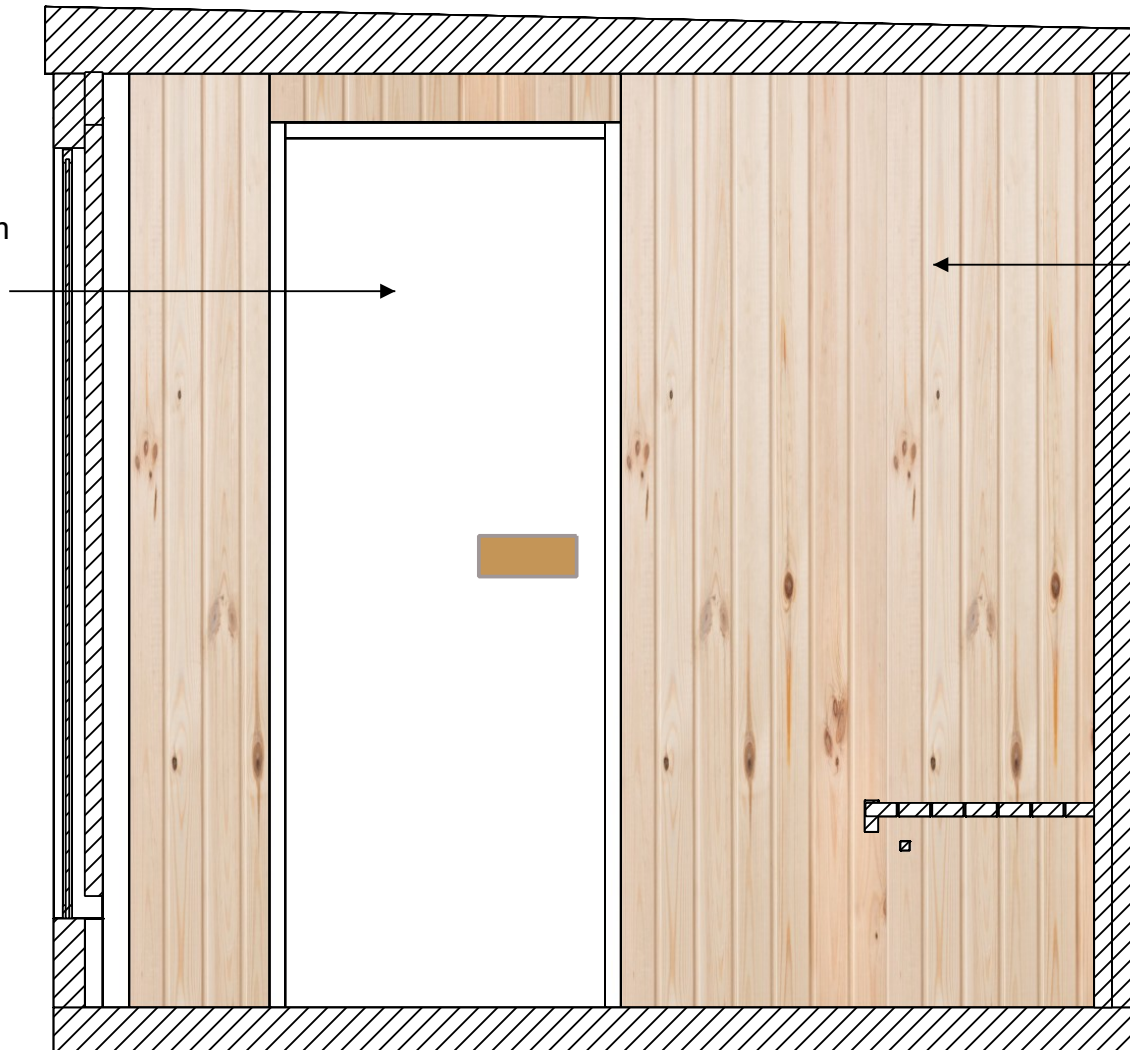

SAUNA SOLO PLUS

Przekrój A-A

DACH :
BLACHA OCYNKOWANA
MALOWANA PROSZKOWO

ELEWACJA:
MODRZEW SYBERYJSKI
21 mm x 143mm

SZYBA:
HARTOWANA 8mm
KOLOR DO WYBORU

RAMA:
DREWNIANA

Przekrój B-B

DRZWI:
RAMA DREWNIANA
SZYBA HARTOWANA 8mm
KOLOR DO WYBORU

ELEWACJA:
MODRZEW SYBERYJSKI
21 mm x 143mm

Przekrój C-C

BOAZERIA:
ŚWIERK SKANDYNAWSKI
14mm x 96mm

OPARCIE:
ABACHI

ŁAWY:
DREWNO ABACHI
UKŁAD L

Przekrój D-D

BOAZERIA:
ŚWIERK SKANDYNAWSKI
14mm x 96mm

OPARCIE:
ABACHI

ŁAWY:
DREWNO ABACHI
UKŁAD L

Przekrój E-E

DRZWI DO SAUNY:
RAMA DREWNIANA
SZYBA HARTOWANA 8mm
KOLOR DO WYBORU

BOAZERIA:
ŚWIERK SKANDYNAWSKI
14mm x 96mm