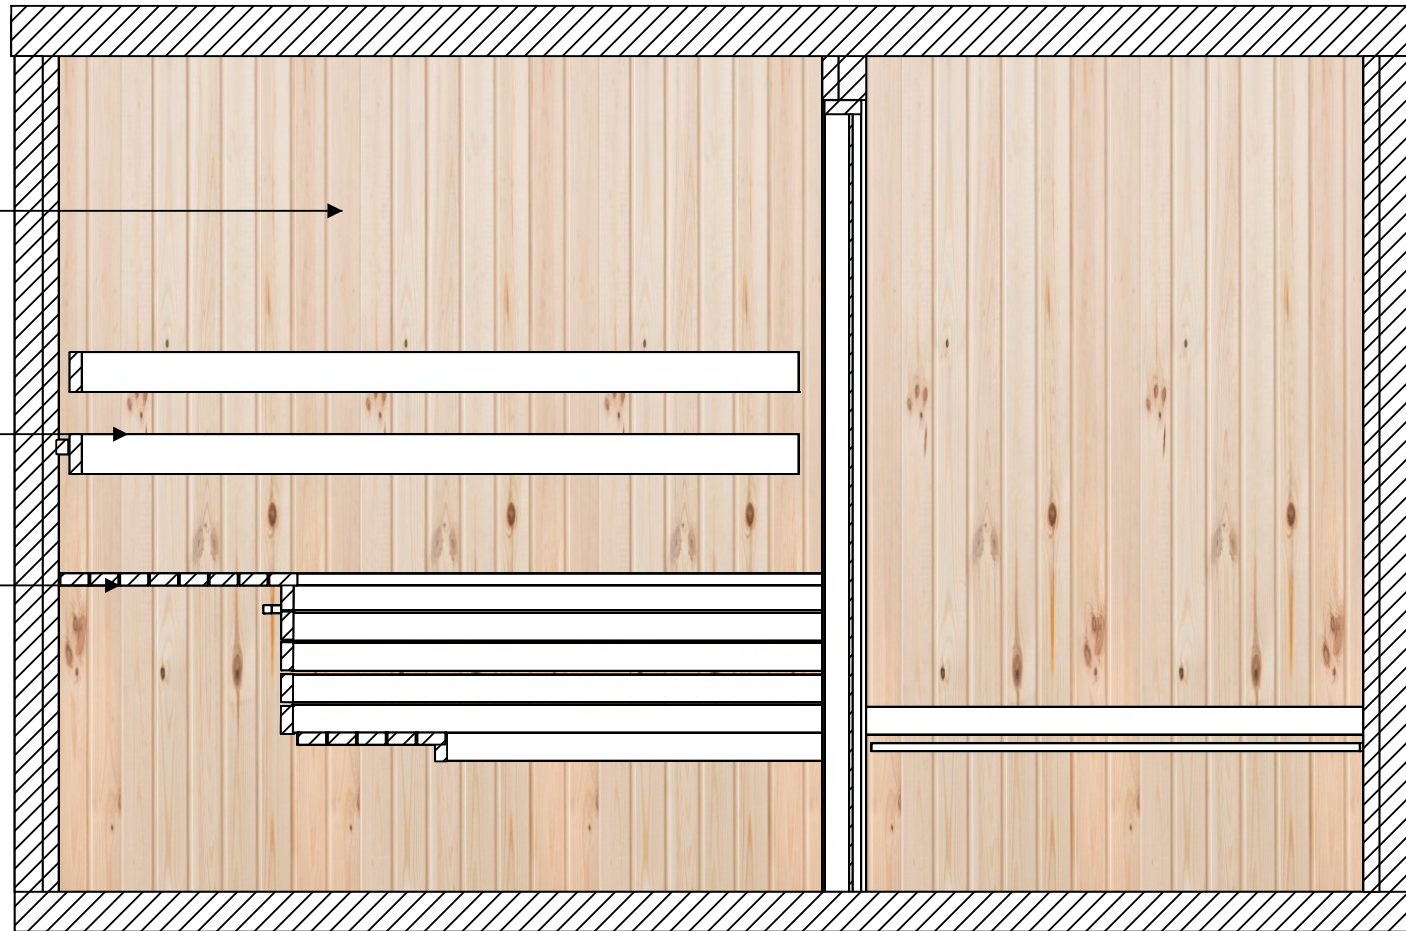

SAUNA SOLO PLUS

Przekrój A-A

DACH :
BLACHA OCYNKOWANA
MALOWANA PROSZKOWO

ELEWACJA:
MODRZEW SYBERYJSKI
21 mm x 143mm

SZYBA:
HARTOWANA 8mm
KOLOR DO WYBORU

RAMA:
DREWNIANA

Przekrój B-B

DRZWI:
RAMA DREWNIANA
SZYBA HARTOWANA 8mm
KOLOR DO WYBORU

ELEWACJA:
MODRZEW SYBERYJSKI
21 mm x 143mm

Przekrój C-C

BOAZERIA:
ŚWIERK SKANDYNAWSKI
14mm x 96mm

OPARCIE:
ABACHI

ŁAWY:
DREWNO ABACHI
UKŁAD L

Przekrój D-D

BOAZERIA:
ŚWIERK SKANDYNAWSKI
14mm x 96mm

OPARCIE:
ABACHI

ŁAWY:
DREWNO ABACHI
UKŁAD L

Przekrój E-E

DRZWI DO SAUNY:
RAMA DREWNIANA
SZYBA HARTOWANA 8mm
KOLOR DO WYBORU

BOAZERIA:
ŚWIERK SKANDYNAWSKI
14mm x 96mm