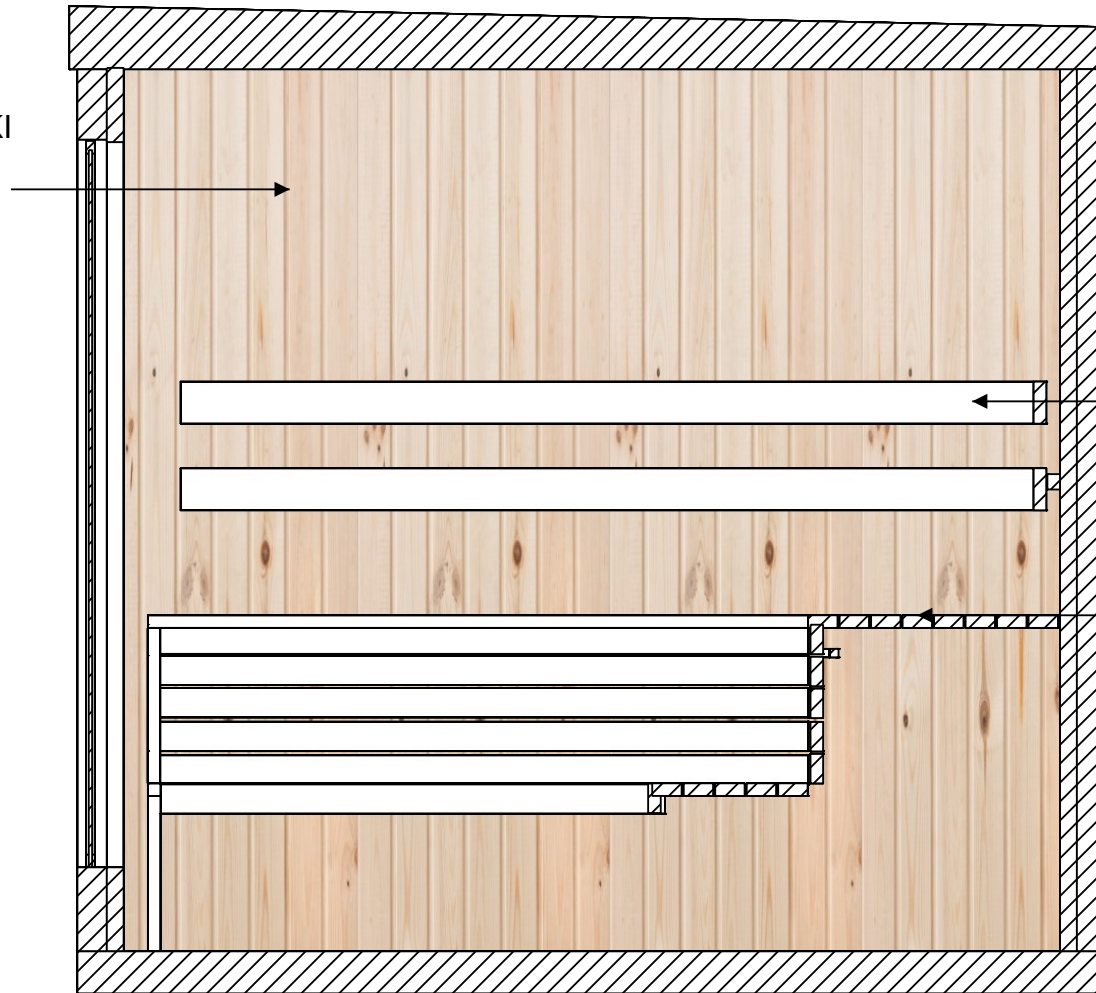

SAUNA SOLO PLUS

Przekrój A-A

DACH :
BLACHA OCYNKOWANA
MALOWANA PROSZKOWO

ELEWACJA:
MODRZEW SYBERYJSKI
21 mm x 143mm

SZYBA:
HARTOWANA 8mm
KOLOR DO WYBORU

RAMA:
DREWNIANA

Przekrój B-B

DRZWI:
RAMA DREWNIANA
SZYBA HARTOWANA 8mm
KOLOR DO WYBORU

ELEWACJA:
MODRZEW SYBERYJSKI
21 mm x 143mm

Przekrój C-C

BOAZERIA:
ŚWIERK SKANDYNAWSKI
14mm x 96mm

OPARCIE:
ABACHI

ŁAWY:
DREWNO ABACHI
UKŁAD L

Przekrój D-D

BOAZERIA:
ŚWIERK SKANDYNAWSKI
14mm x 96mm

OPARCIE:
ABACHI

ŁAWY:
DREWNO ABACHI
UKŁAD L

Przekrój E-E

DRZWI DO SAUNY:
RAMA DREWNIANA
SZYBA HARTOWANA 8mm
KOLOR DO WYBORU

BOAZERIA:
ŚWIERK SKANDYNAWSKI
14mm x 96mm