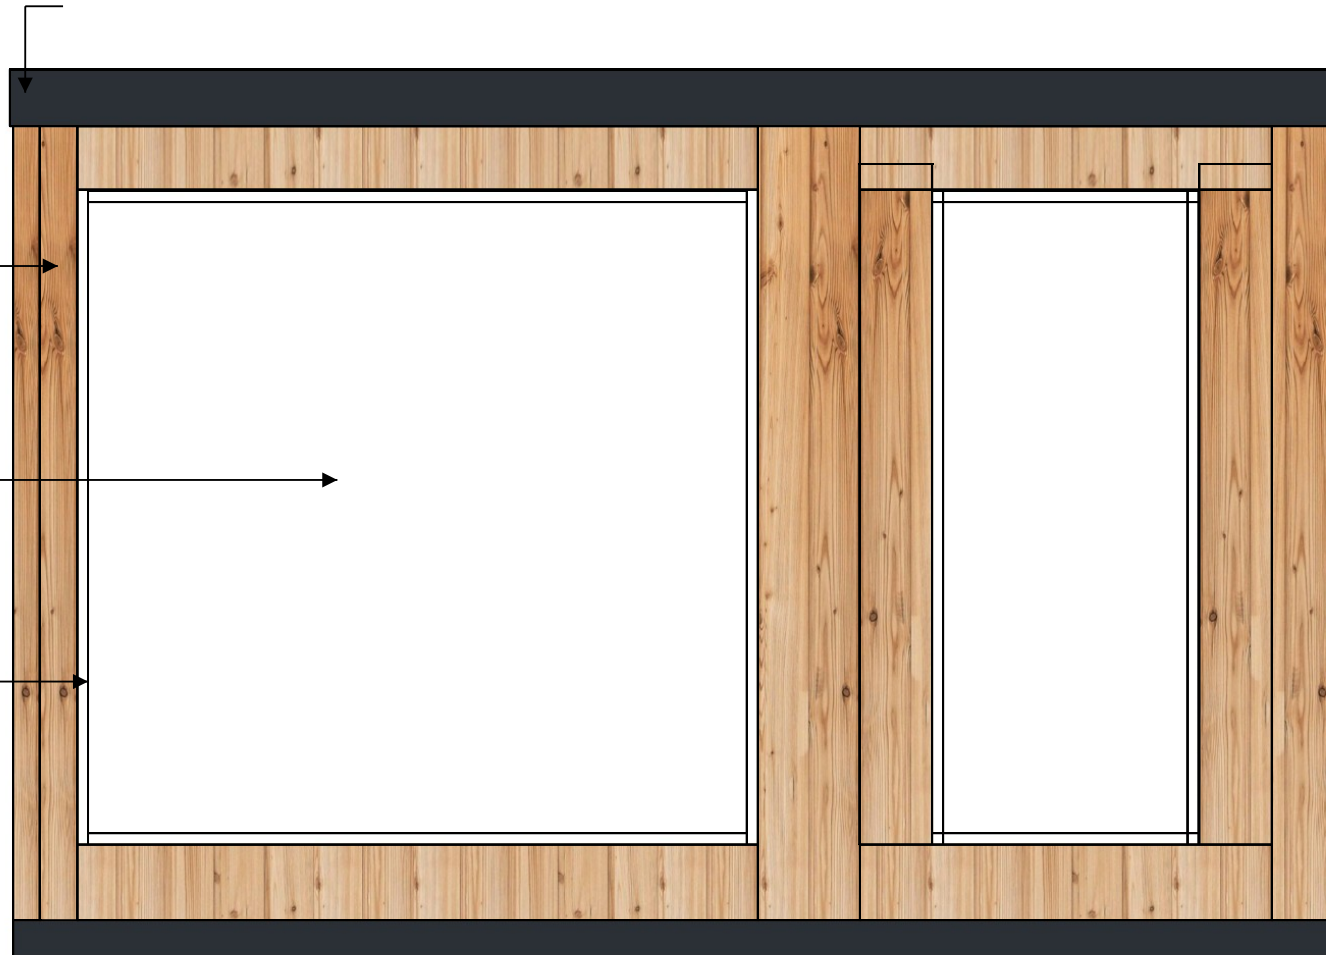

SAUNA SOLO PLUS

Przekrój A-A

DACH :
BLACHA OCYNKOWANA
MALOWANA PROSZKOWO

ELEWACJA:
MODRZEW SYBERYJSKI
21 mm x 143mm

SZYBA:
HARTOWANA 8mm
KOLOR DO WYBORU

RAMA:
DREWNIANA

Przekrój B-B

DRZWI:
RAMA DREWNIANA
SZYBA HARTOWANA 8mm
KOLOR DO WYBORU

ELEWACJA:
MODRZEW SYBERYJSKI
21 mm x 143mm

Przekrój C-C

BOAZERIA:
ŚWIERK SKANDYNAWSKI
14mm x 96mm

OPARCIE:
ABACHI

ŁAWY:
DREWNO ABACHI
UKŁAD L

Przekrój D-D

BOAZERIA:
ŚWIERK SKANDYNAWSKI
14mm x 96mm

OPARCIE:
ABACHI

ŁAWY:
DREWNO ABACHI
UKŁAD L

Przekrój E-E

DRZWI DO SAUNY:
RAMA DREWNIANA
SZYBA HARTOWANA 8mm
KOLOR DO WYBORU

BOAZERIA:
ŚWIERK SKANDYNAWSKI
14mm x 96mm